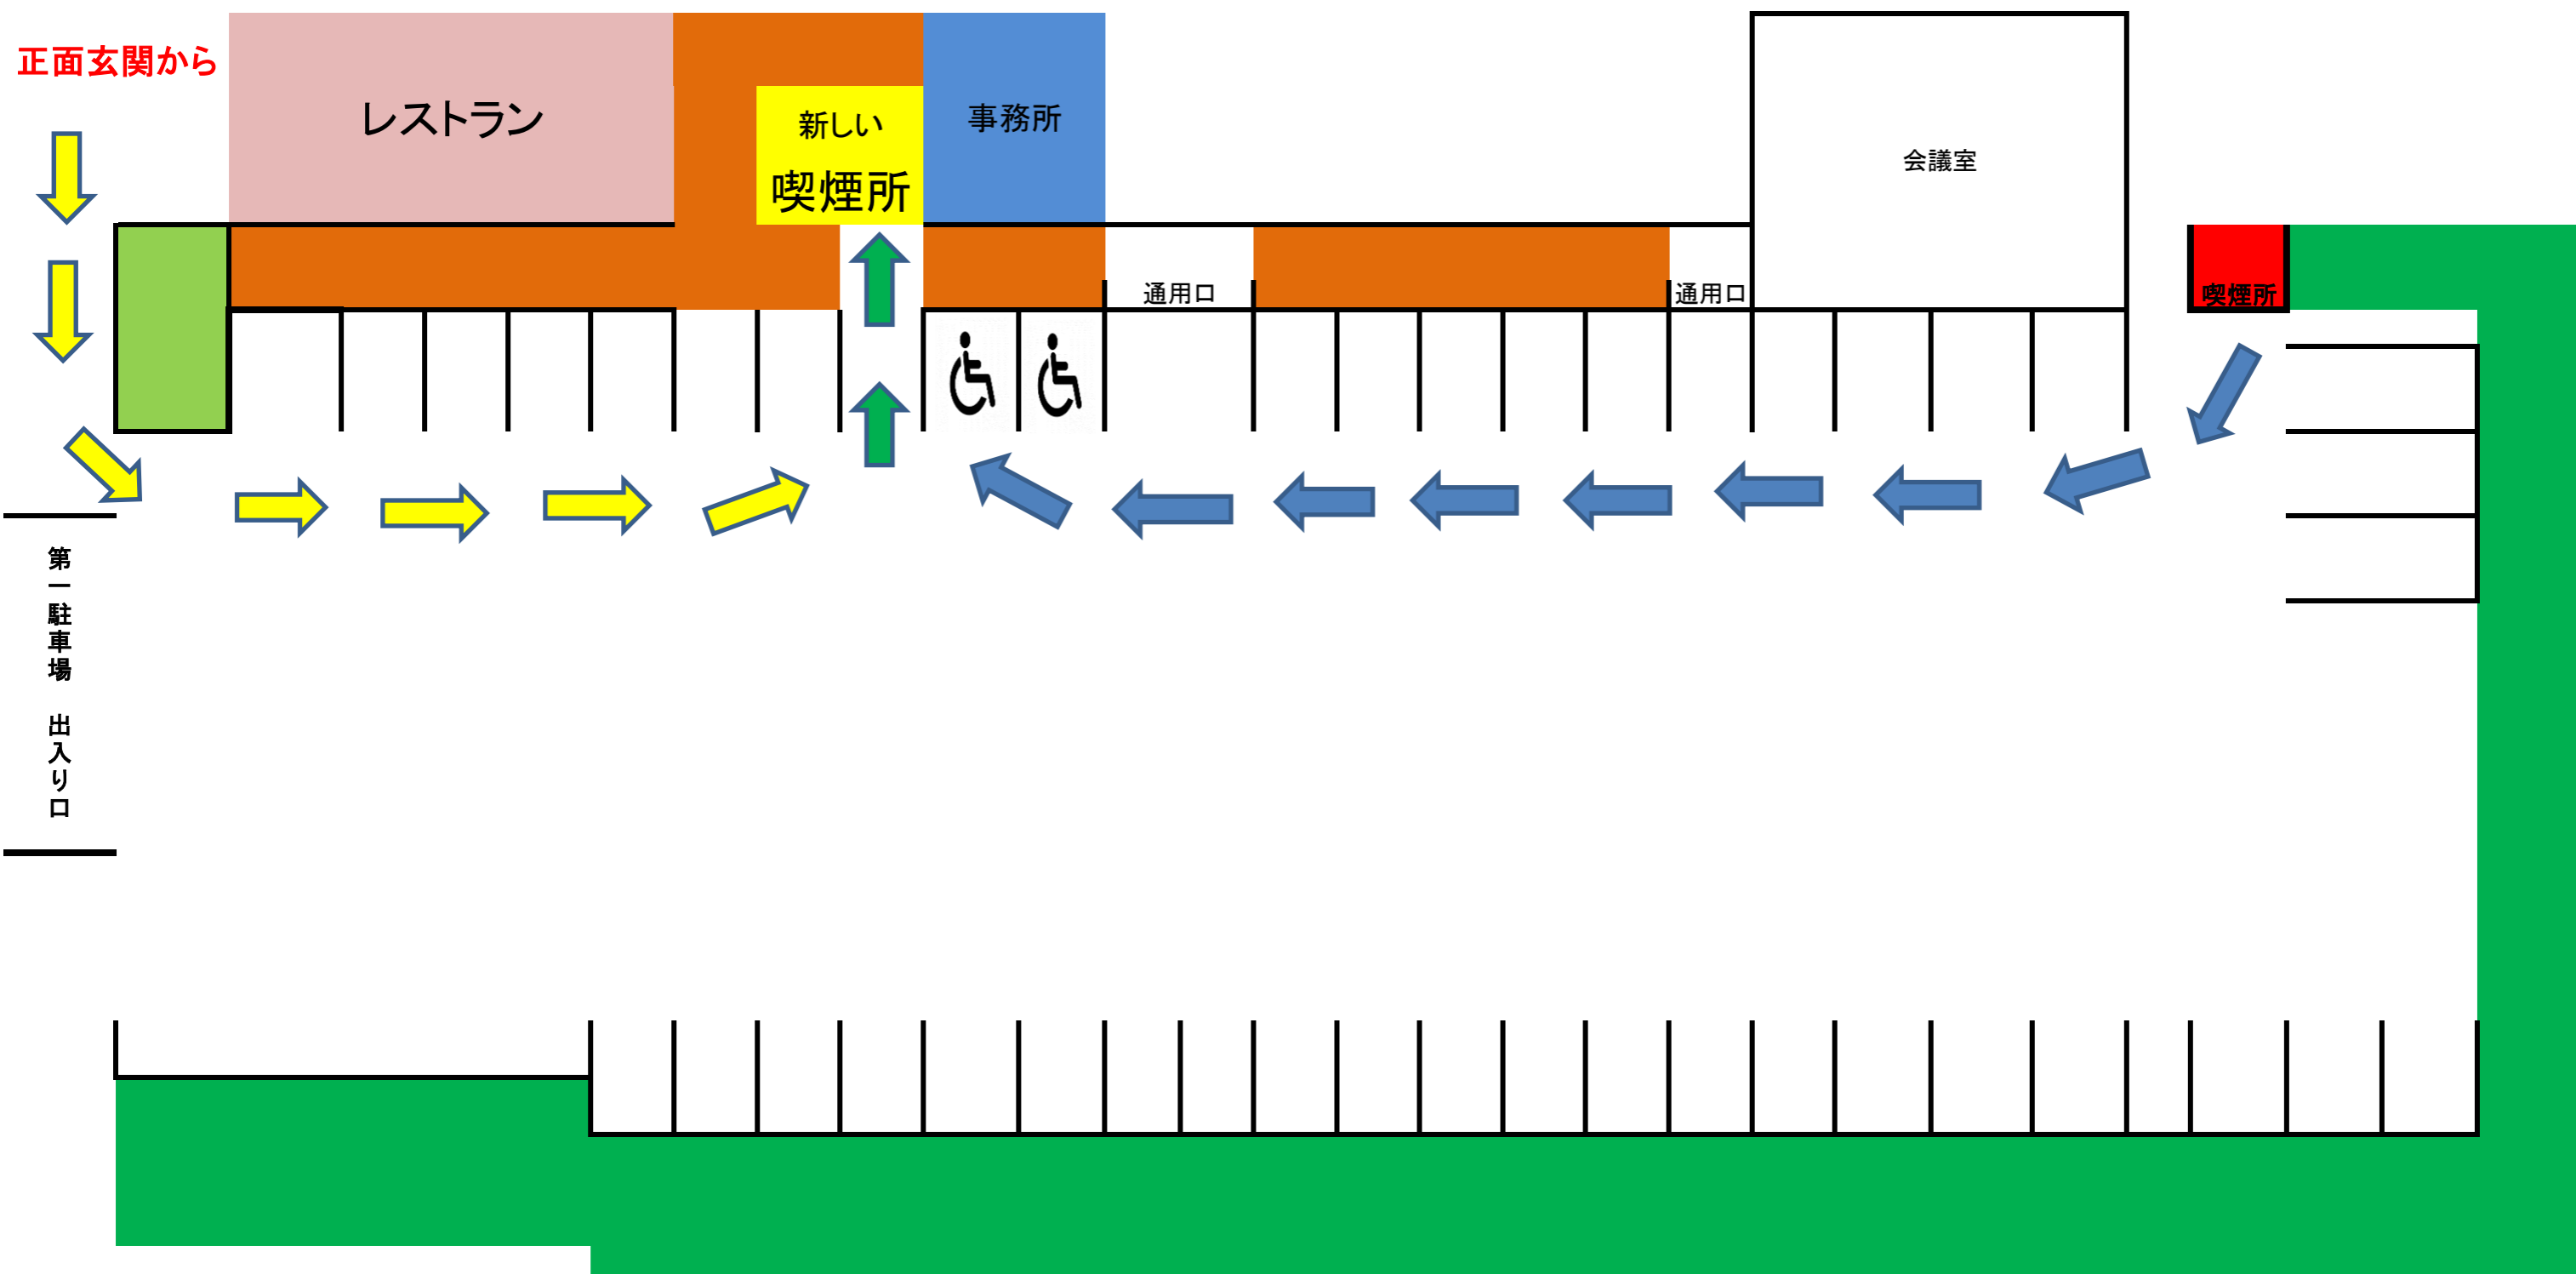

喫煙所 移設のお知らせ 8月31日(土)から

「多摩市受動喫煙防止条例」と「近隣住民の方々への配慮」のため、喫煙所を移動いたします。

「多摩市受動喫煙防止条例」